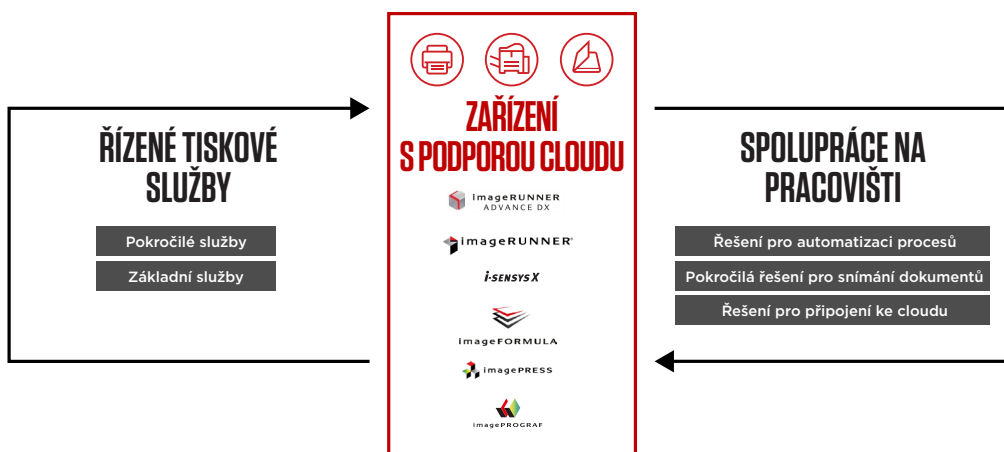

RYCHLÝ PŘEHLED

ImageRUNNER 2925i

- Tisk, kopírování, skenování, odesílání a volitelně faxování
- Barevný dotykový displej WVGA s úhlopříčkou 17,8 cm (7")
- Rychlost tisku: 25 str./min (A4)
- Rozlišení tisku: 1 200 × 1 200 dpi
- Automatický oboustranný tisk
- Standardní podavač DADF (kapacita 50 listů)
- Rychlost skenování: 35 obr./min (A4, černobíle/barevně)
- Připojení pomocí kabelové sítě, Wi-Fi, USB a kódu QR
- Maximální vstupní kapacita papíru: 2 300 listů

ImageRUNNER 2930i

- Tisk, kopírování, skenování, odesílání a volitelně faxování
- Barevný dotykový displej WVGA s úhlopříčkou 17,8 cm (7")
- Rychlost tisku: 30 str./min (A4)
- Rozlišení tisku: 1 200 × 1 200 dpi
- Automatický oboustranný tisk
- Standardní podavač DADF (kapacita 50 listů)
- Rychlost skenování: 35 obr./min (A4, černobíle/barevně)
- Připojení pomocí kabelové sítě, Wi-Fi, USB a kódu QR
- Maximální vstupní kapacita papíru: 2 300 listů

ImageRUNNER 2945i

- Tisk, kopírování, skenování, odesílání a volitelně faxování
- Barevný dotykový displej WVGA s úhlopříčkou 17,8 cm (7")
- Rychlost tisku: 45 str./min (A4)
- Rozlišení tisku: 1 200 × 1 200 dpi
- Automatický oboustranný tisk
- Standardní podavač DADF (kapacita 100 listů)
- Rychlost skenování: 70 obr./min (A4, černobíle/barevně)
- Připojení pomocí kabelové sítě, Wi-Fi, USB a kódu QR
- Maximální vstupní kapacita papíru: 2 300 listů

ŘEŠENÍ PRO KAŽDOU VÝZVU PŘIZPŮSOBENÉ NA MÍRU

Služby pro digitální transformaci (DTS) společnosti Canon spojují přední hardware a software do integrovaného technologického ekosystému navrženého k podpoře zákazníků při digitální transformaci. Tato nabídka kombinuje řešení pro řízení tiskových služeb a spolupráci na pracovišti a pomáhá tak uživatelům získat přehled a kontrolu nad celým životním cyklem dokumentů.

Canon

Canon Inc.
Canon.com

Canon Europe
canon-europe.com

Czech edition
© Canon Europa N.V., 2023