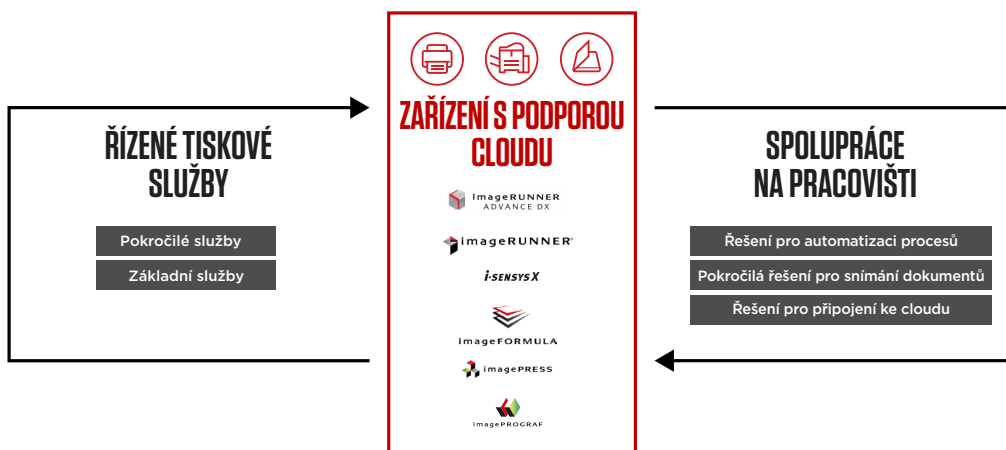

UDRŽITELNOST

- Upravte nastavení tisku na úrovni zařízení, abyste snížili plýtvání papírem a tonerem
- Převod dokumentu na digitální soubory minimalizuje spotřebu papíru
- Možnost bezspionkového sešívání (ECO) umožňuje další snížení využití spotřebního materiálu
- Funkce pro úsporu energie, jako je Režim spánku, pomáhají omezit spotřebu energie
- Nižší typická spotřeba elektrické energie (hodnota TEC) v porovnání s předchozí řadou minimalizuje provozní náklady

RYCHLÝ PŘEHLED

- Tisk, kopírování, skenování a SEND
- Barevný dotykový displej WVGA s úhlopříčkou 17,8 cm (7")
- Ovládání jedním dotykem pomocí tlačítek Timeline a Shared/Personal
- Rychlost tisku až 26 str./min
- Podporuje celou řadu typů a velikostí médií
- Cloudové řešení správy tisku uniFLOW Online Express*
- Automatické názvy souborů, třídění a struktura složek díky nástroji Pomocník pro archivaci**
- Zabezpečení dokumentů, zařízení a sítě pomocí softwaru McAfee Protected Control, podpora TLS1.3, WPA3 a SIEM
- Snadná údržba díky automatickým aktualizacím firmwaru
- Možnosti dokončování zahrnují bezspionkové sešívání, sešívání a děrování

*vyžaduje aktivaci

**k dispozici s předplatným pro řešení cloudové správy tisku uniFLOW Online

ŘEŠENÍ PRO KAŽDOU VÝZVU PŘIZPŮSOBENÉ NA MÍRU

Služby pro digitální transformaci (DTS) společnosti Canon spojují přední hardware a software do integrovaného technologického ekosystému navrženého k podpoře zákazníků při digitální transformaci. Tato nabídka kombinuje řešení pro řízení tiskových služeb a spolupráci na pracovišti a pomáhá tak uživatelům získat přehled a kontrolu nad celým životním cyklem dokumentů.

Canon Inc.
Canon.com

Canon Europe
canon-europe.com

Czech edition
© Canon Europa N.V., 2023