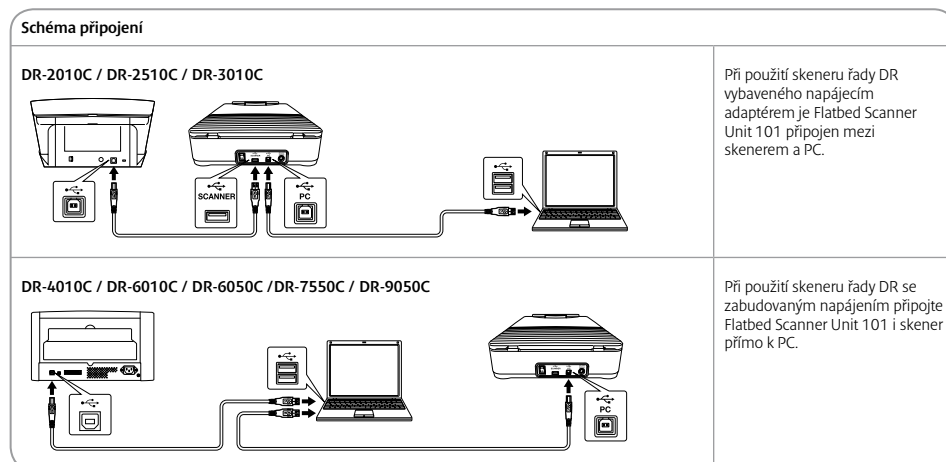

Kompatibilní skenery řady DR

	DR-2010C DR-2510C	DR-3010C	DR-4010C DR-6010C	DR-6050C DR-7550C DR-9050C
Velikost dokumentu	A4	A4	A4	A3
Typ podavače	ADF	ADF	ADF	ADF
Rychlost snímání (A4, 200 dpi, na výšku) Č/B / Odstíny šedé Barevně	20 str./min / 40 obr./min 25 str./min / 50 obr./min 20 str./min / 40 obr./min 25 str./min / 50 obr./min	30 str./min / 60 obr./min 30 str./min / 60 obr./min	42 str./min / 84 obr./min 60 str./min / 120 obr./min 42 str./min / 84 obr./min 60 str./min / 120 obr./min	60 str./min / 120 obr./min 75 str./min / 150 obr./min 90 str./min / 180 obr./min 60 str./min / 120 obr./min 75 str./min / 150 obr./min 90 str./min / 180 obr./min
Kapacita podavače (80g/m²)	50 listů	50 listů	100 listů	300 listů 500 listů 500 listů
Navrhované denní provozní zatížení (sken./den)	1500	3000	5000 7500	12000 15000 18000
Software v dodávce	CaptureOnTouch, CapturePerfect, PaperPort, BizCard, Omnipage, Adobe Std, Kofax VRS (pouze pro model 2510C)	CapturePerfect, PaperPort, BizCard, Omnipage, Adobe Std, Kofax VRS	CapturePerfect, Adobe Std, Kofax VRS	CapturePerfect, Kofax VRS

Canon CZ s.r.o.
www.canon.cz

Canon Inc.
www.canon.com

Canon Europa N.V.
www.canon-europe.com