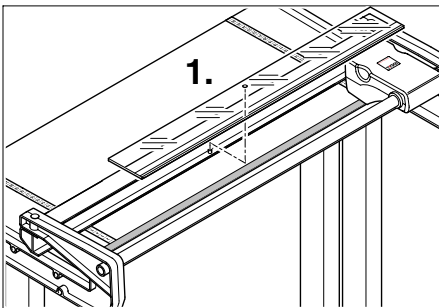

Keine Bedienung durch Kinder!
Children must not operate the machine!
Pas d'utilisation par un enfant!
Bediening niet door kinderen!
Non lasciare utilizzare il tagliacarte a bambini!
No dejar que la utilicen los niños!
Stroj nesmí být obsluhován dětmi!