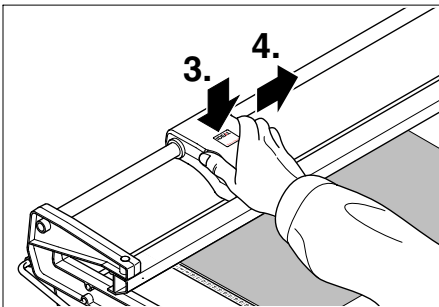

Keine Bedienung durch Kinder!
Children must not operate the machine!
Pas d'utilisation par un enfant!
Bediening niet door kinderen!
Non lasciare utilizzare il tagliacarte a bambini!
No dejar que la utilicen los niños!
Stroj nesmí být obsluhován dětmi!