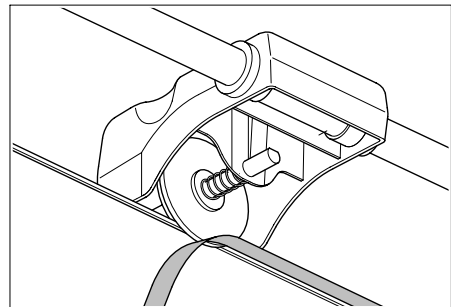

Keine Bedienung durch Kinder!
Children must not operate the machine!
Pas d'utilisation par un enfant!
Bediening niet door kinderen!
Non lasciare utilizzare il tagliacarte a bambini!
No dejar que la utilicen los niños!
Stroj nesmí být obsluhován dětmi!